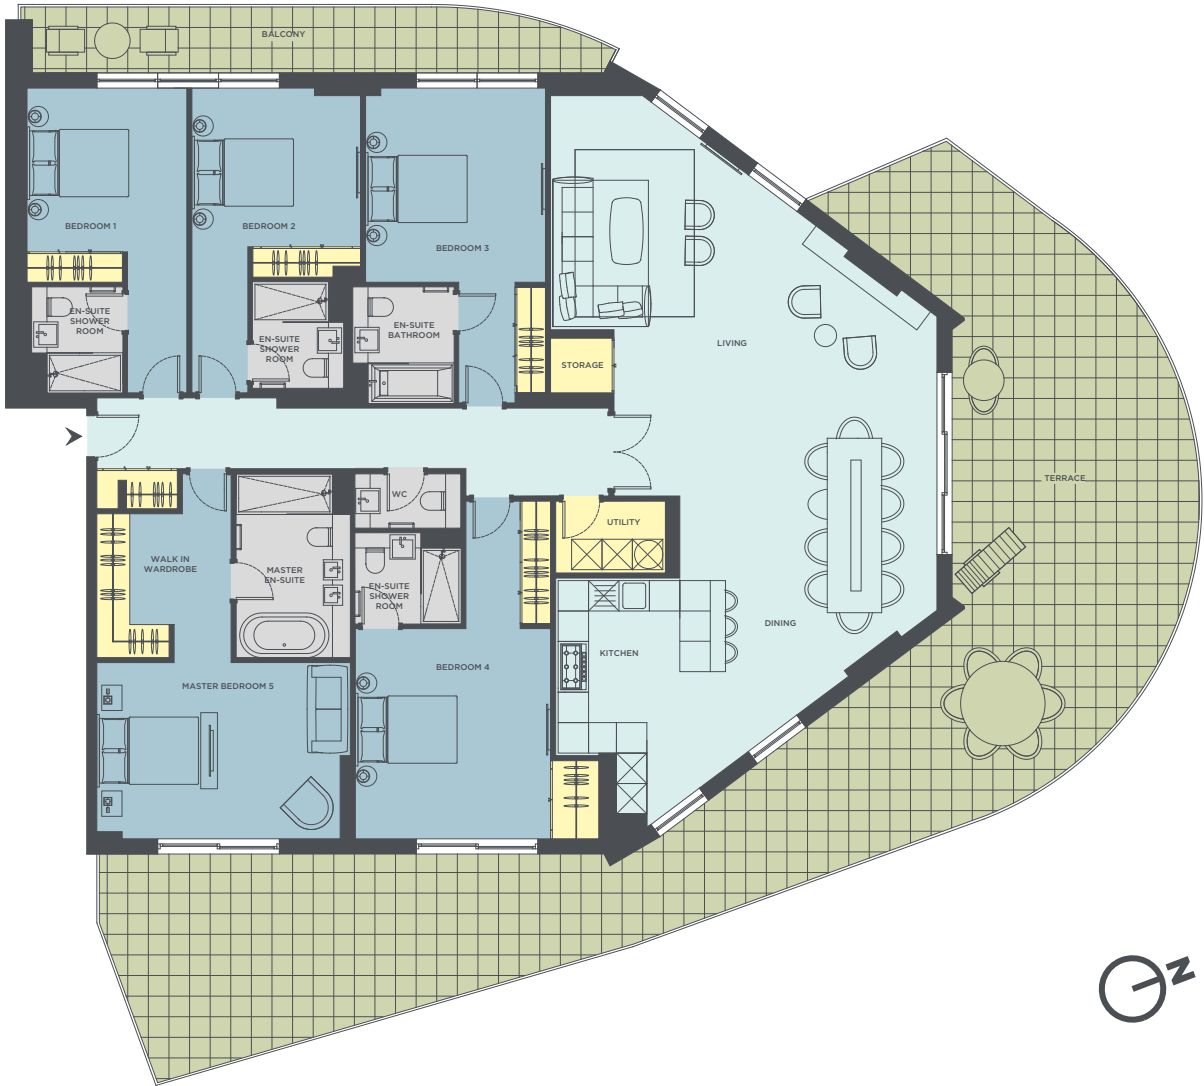

TYPE X

PREMIUM 5 BED - INTERNAL AREA 227.1 sqm | EXTERNAL AREA 116.7 sqm

CARRARA